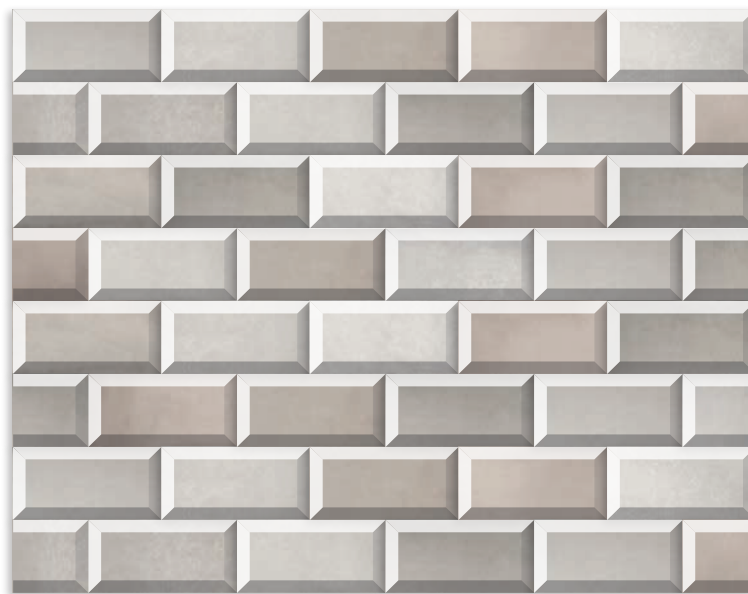

10x20 cm. 3.9x7.9 inches 

Morthier Natural
G.148

MORTHIER				CAJA / BOX				PALET / PALLET			
		FORMATOS	SIZE	PIEZAS / PIECES	M ²	ML	KG	CAJA / BOX	M ²	ML	KG
	11	10x20 cm	3.9x7.9 inches	50	1	-	18,10	60	60		1086