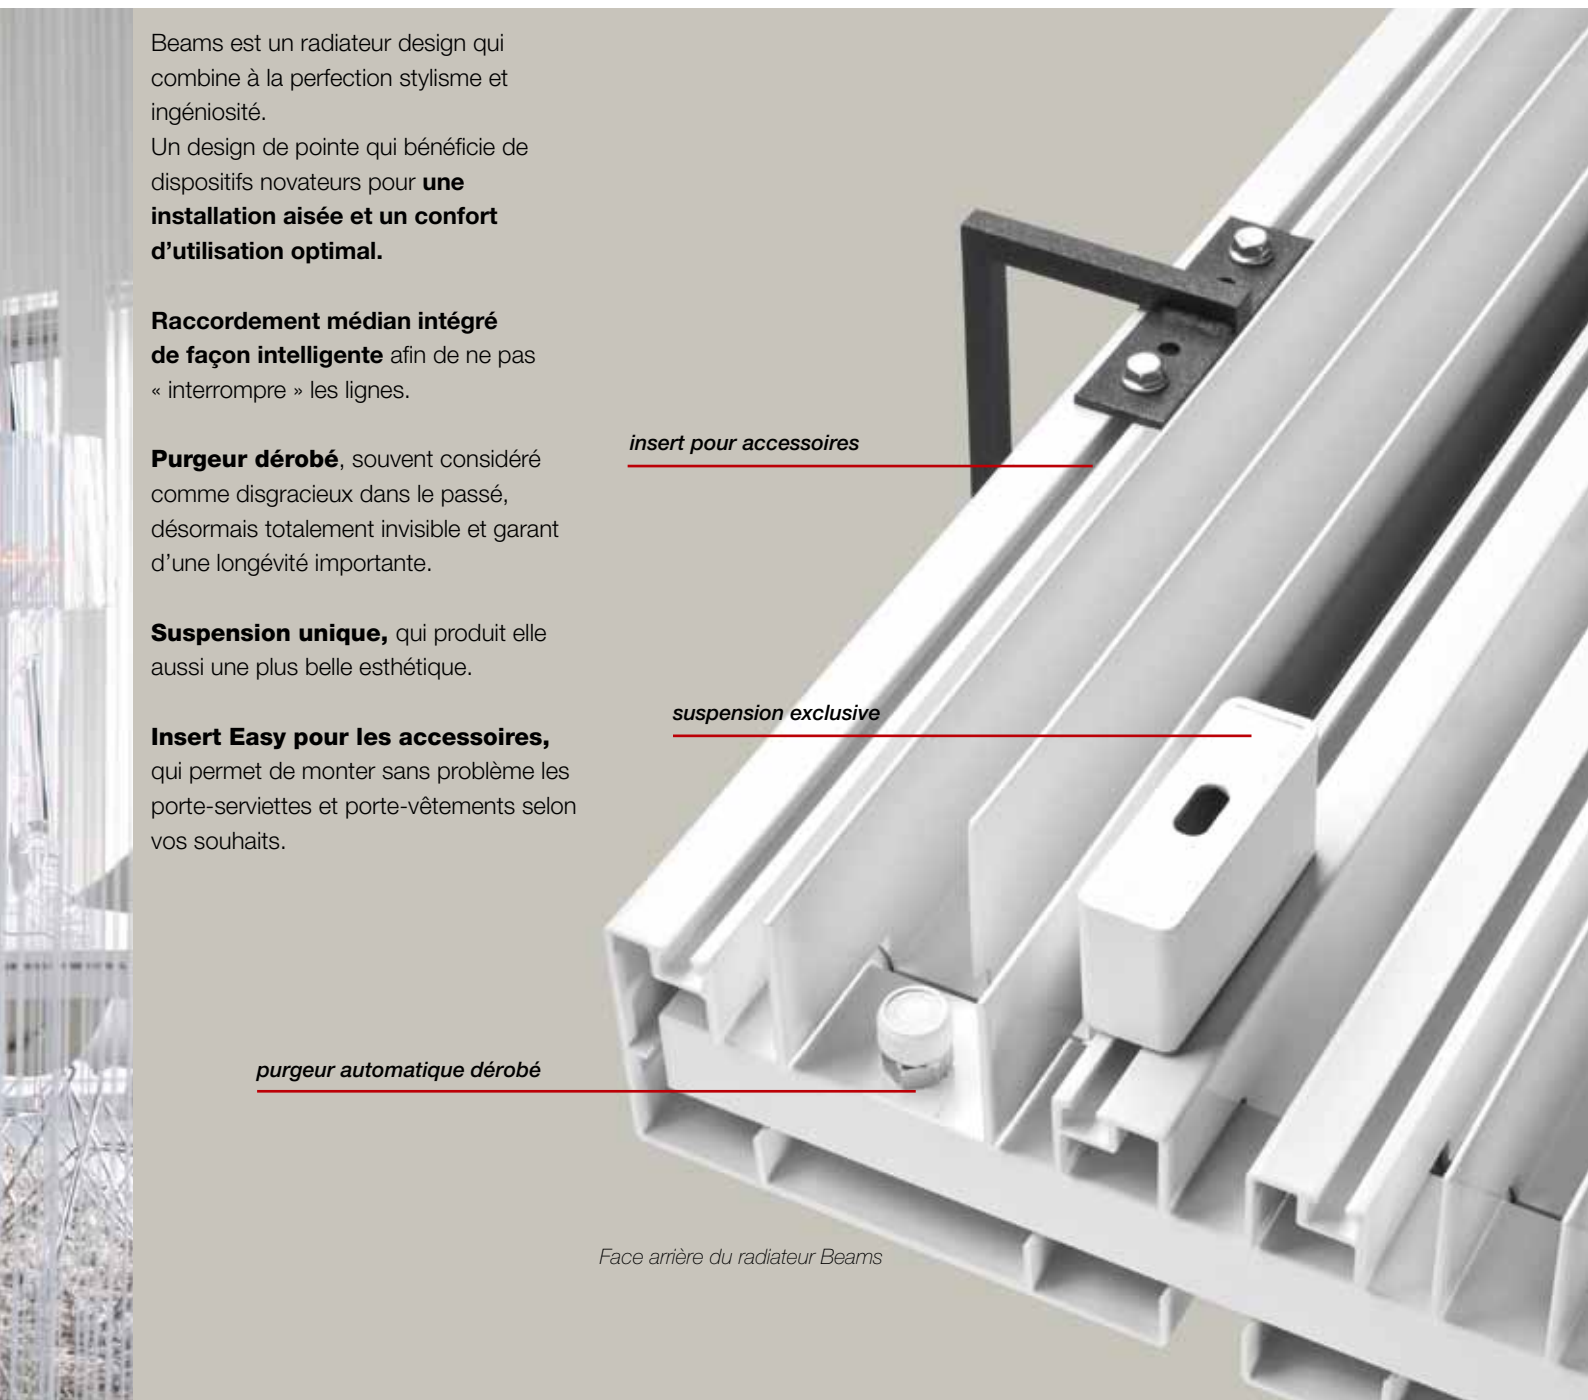

La symbiose parfaite de la **créativité et de l'ingéniosité technique**

Beams est un radiateur design qui combine à la perfection stylisme et ingéniosité.

Un design de pointe qui bénéficie de dispositifs novateurs pour **une installation aisée et un confort d'utilisation optimal.**

Raccordement médian intégré de façon intelligente afin de ne pas « interrompre » les lignes.

Purgeur dérobé, souvent considéré comme disgracieux dans le passé, désormais totalement invisible et garant d'une longévité importante.

Suspension unique, qui produit elle aussi une plus belle esthétique.

Insert Easy pour les accessoires, qui permet de monter sans problème les porte-serviettes et porte-vêtements selon vos souhaits.

insert pour accessoires

suspension exclusive

purgeur automatique dérobé

Face arrière du radiateur Beams