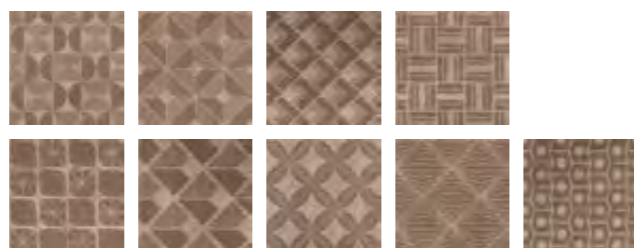

20x20 - 7⁷/₈" x 7⁷/₈"
027P2RC Mattone Nat. ● 85