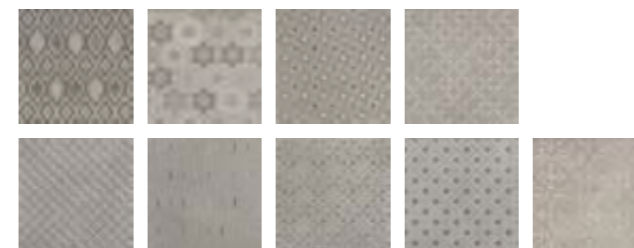

20x20 - 7⁷/₈" x 7⁷/₈"
027P8RD Cenere Nat. ● 85