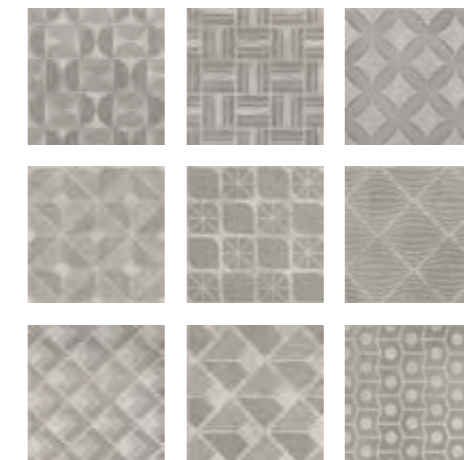

Kotta<sub>XL</sub>

EMIL  
CERAMICA

Kotto  
decors

Tre proposte di decori con tratti grafici differenti  
disponibili in tutti i colori.  
Collezione Art, Sign o Texture.  
Libera la tua creatività!

Three decors with distinctive  
graphic features, available in all colours.  
Art, Sign or Texture Collection.  
Free up your creativity!

DEKÒ ART  
20x20 - 7<sup>7</sup>/<sub>8</sub>" x 7<sup>7</sup>/<sub>8</sub>"

Ispirata alle vecchie formelle di sapore mediterraneo.  
Inspired by the Mediterranean tiles of the past.

DEKÒ SIGN  
20x20 - 7<sup>7</sup>/<sub>8</sub>" x 7<sup>7</sup>/<sub>8</sub>"

Il fascino classico di disegni geometrici puliti ed essenziali.  
The classical beauty of simple, uncluttered geometric patterns.

DEKÒ TEXTURE  
20x20 - 7<sup>7</sup>/<sub>8</sub>" x 7<sup>7</sup>/<sub>8</sub>"