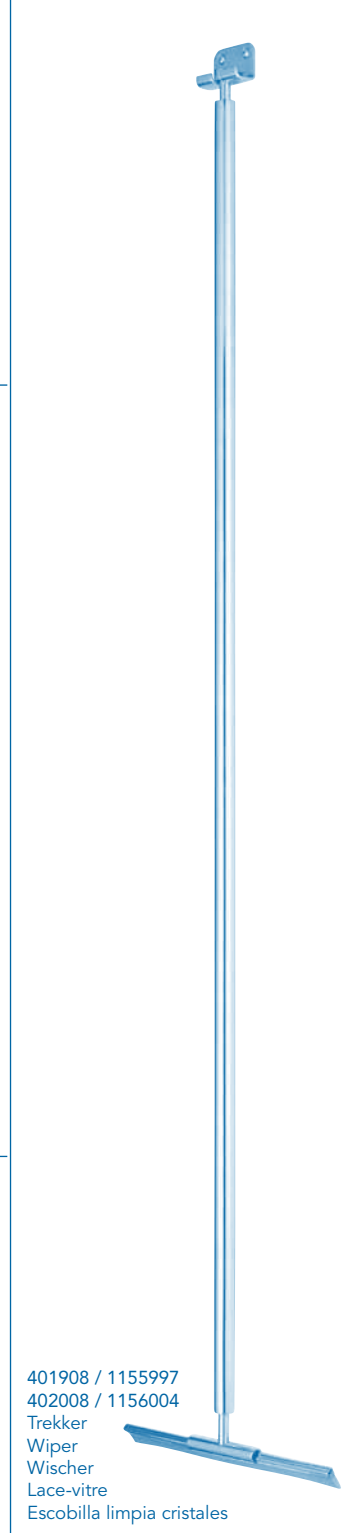

# SELECTION

Beschikbaar in glans en roestvrij staal  
 Available in shiny and stainless steel  
 Verfügbar in poliert und rostfreier Stahl  
 Disponible en brillant et acier inoxydable

401906 / 1155995  
 Make-up spiegel  
 Mirror  
 Spiegel  
 Miroir  
 Espejo

401902 / 1155991  
 402002 / 1155999  
 Haak  
 Hook  
 Haken  
 Crochet  
 Gancho

401901 / 1155990  
 402001 / 1155998  
 Haak  
 Hook  
 Haken  
 Crochet  
 Gancho

401903 / 1155992  
 402003 / 1156000  
 Haak  
 Hook  
 Haken  
 Crochet  
 Gancho

401904 / 1155993  
 402004 / 1156001  
 Haak  
 Hook  
 Haken  
 Crochet  
 Gancho

401905 / 1155994  
 402005 / 1156002  
 Flacon/spons houder  
 Bottle/sponge holder  
 Flakon/Schwamm Halter  
 Porte bouteille/éponge  
 Contenedor de jabón/esponja

401907 / 1155996  
 402007 / 1156003  
 Trekker  
 Wiper  
 Wischer  
 Lace-vitre  
 Escobilla limpia cristales

401908 / 1155997  
 402008 / 1156004  
 Trekker  
 Wiper  
 Wischer  
 Lace-vitre  
 Escobilla limpia cristales