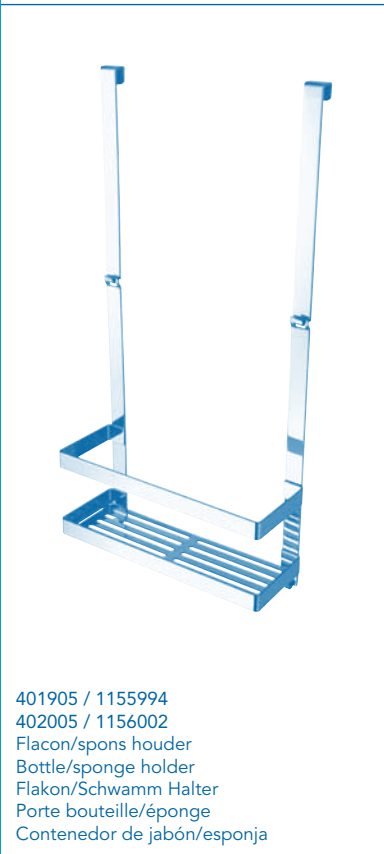

401902 / 1155991  
 402002 / 1155999  
 Haak  
 Hook  
 Haken  
 Crochet  
 Gancho

401901 / 1155990  
 402001 / 1155998  
 Haak  
 Hook  
 Haken  
 Crochet  
 Gancho

401903 / 1155992  
 402003 / 1156000  
 Haak  
 Hook  
 Haken  
 Crochet  
 Gancho

401904 / 1155993  
 402004 / 1156001  
 Haak  
 Hook  
 Haken  
 Crochet  
 Gancho

401905 / 1155994  
 402005 / 1156002  
 Flacon/spons houder  
 Bottle/sponge holder  
 Flakon/Schwamm Halter  
 Porte bouteille/éponge  
 Contenedor de jabón/esponja