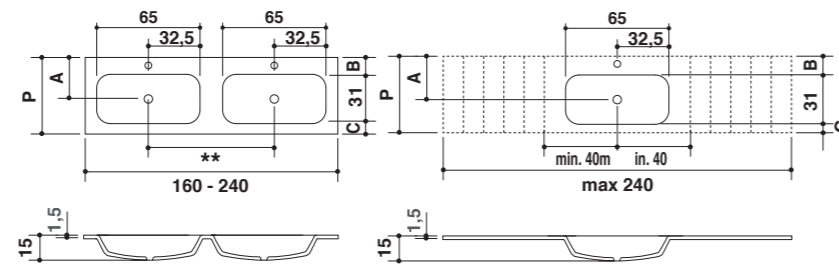

Larghezze
Lengths

90 - 100 - 110 - 115 - 120 - 125 - 130 - 135
140 - 145 - 150 - 155 - 160 - 165 - 170 - 175
180 - 185 - 190 - 200 - 210 - 220 - 230 - 240

Altezza
Height

Cm 1

Profondità
Depth

Cm 45 - 55