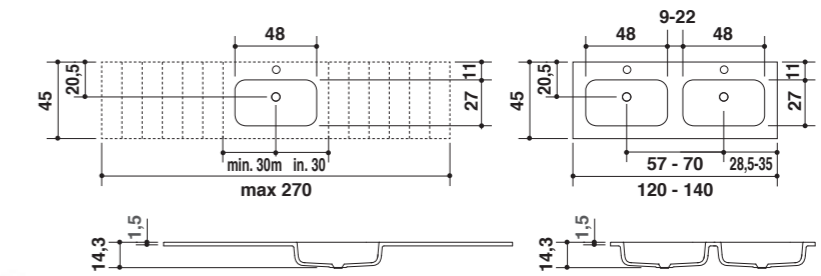

Altezza
Height

Cm 1,5

Profondità
Depth

Cm 45

348

ROUNDLUX MINI
PIANO CON LAVABO INTEGRATO IN CERAMILUX
CERAMILUX TOP WITH INTEGRATED WASHBASIN

349

Ceramilux Opaco
Matt Ceramilux