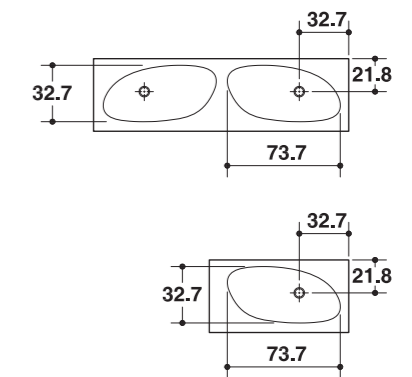

Altezza
Height

Cm 1,5

Profondità
Depth

Cm 45

353

ROUND H1,5 + H15
 PIANI CON LAVABO INTEGRATO IN CRISTALPLANT BIOBASED
 CRISTALPLANT BIOBASED TOP WITH INTEGRATED WASHBASIN
 Falper Design

Larghezze
 Lengths
 80 - 90 - 100 - 110 - 115 - 120 - 125 - 130 - 135
 140 - 145 - 150 - 155 - 160 - 165 - 170 - 175
 180 - 185 - 190 - 200 - 210 - 220 - 230 - 240

Altezza
 Height
 Cm 1,5 - 15
 Profondità
 Depth
 Cm 35 - 45 - 55

SQUARE H1,5 + H15
 PIANI CON LAVABO INTEGRATO IN CRISTALPLANT BIOBASED
 CRISTALPLANT BIOBASED TOP WITH INTEGRATED WASHBASIN
 Falper Design

Cristalplant
 Bianco
 White
 Cristalplant

- Larghezza
 Lengths
 80 - 90 - 100 - 110 - 115 - 120 - 125 - 130 - 135
 140 - 145 - 150 - 155 - 160 - 165 - 170 - 175
 180 - 185 - 190 - 200 - 210 - 220 - 230 - 240
- Altezza
 Height
 1,5 - 15
- Profondità
 Depth
 Cm 45 - 55

Larghezze
Lengths
Cm 93 - 123 - 153 - 183

Altezza
Height
Cm 10

Profondità
Depth
Cm 48