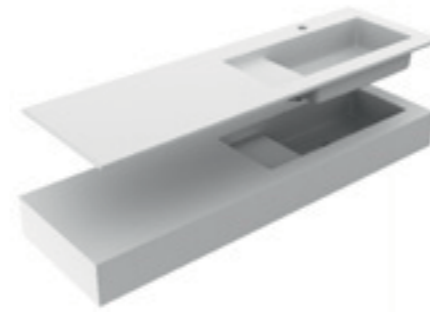

80 - 90 - 100 - 105 - 110 - 115 - 120 - 125 - 130
135 - 140 - 145 - 150 - 160* - 165 - 170 - 180*
190* - 200* - 210* - 220* - 225* - 230* - 240*

*Disponibili per lavabo doppio / Available for double basin

Altezza
Height

Cm 1,5

Profondità
Depth

Cm 45

353

ROUND H1,5 + H15
 PIANI CON LAVABO INTEGRATO IN CRISTALPLANT BIOBASED
 CRISTALPLANT BIOBASED TOP WITH INTEGRATED WASHBASIN
 Falper Design

Larghezze
 Lengths
 80 - 90 - 100 - 110 - 115 - 120 - 125 - 130 - 135
 140 - 145 - 150 - 155 - 160 - 165 - 170 - 175
 180 - 185 - 190 - 200 - 210 - 220 - 230 - 240

Altezza
 Height
 Cm 1,5 - 15
 Profondità
 Depth
 Cm 35 - 45 - 55

SQUARE H1,5 + H15
 PIANI CON LAVABO INTEGRATO IN CRISTALPLANT BIOBASED
 CRISTALPLANT BIOBASED TOP WITH INTEGRATED WASHBASIN
 Falper Design