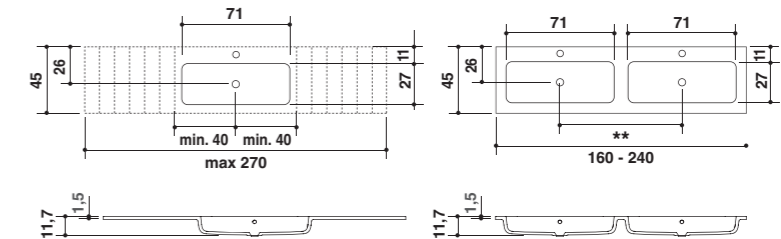

Bianco Lucido
Glossy White

Larghezza
Lengths

80 - 90 - 100 - 110 - 115 - 120 - 125 - 130 - 135
140 - 145 - 150 - 155 - 160 - 165 - 170 - 175 - 180
185 - 190 - 200 - 210 - 220 - 230 - 240

Altezza
Height

Cm 1,5

Profondità
Depth

Cm 45

352

FLAT

PIANO CON LAVABO INTEGRATO IN CERAMILUX
CERAMILUX TOP WITH INTEGRATED WASHBASIN

Falper Design

Ceramilux Opaco
Matt Ceramilux

Larghezze
Lengths

Altezza
Height

Cm 1,5

Profondità
Depth

Cm 45

353

ROUND H1,5 + H15
 PIANI CON LAVABO INTEGRATO IN CRISTALPLANT BIOBASED
 CRISTALPLANT BIOBASED TOP WITH INTEGRATED WASHBASIN
 Falper Design

Larghezze
 Lengths
 80 - 90 - 100 - 110 - 115 - 120 - 125 - 130 - 135
 140 - 145 - 150 - 155 - 160 - 165 - 170 - 175
 180 - 185 - 190 - 200 - 210 - 220 - 230 - 240