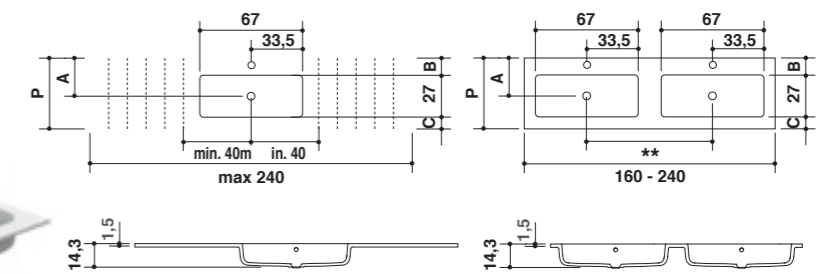

Altezza
Height

Cm 1,5

Profondità
Depth

Cm 45

353

ROUND H1,5 + H15
 PIANI CON LAVABO INTEGRATO IN CRISTALPLANT BIOBASED
 CRISTALPLANT BIOBASED TOP WITH INTEGRATED WASHBASIN
 Falper Design

Larghezze
 Lengths
 80 - 90 - 100 - 110 - 115 - 120 - 125 - 130 - 135
 140 - 145 - 150 - 155 - 160 - 165 - 170 - 175
 180 - 185 - 190 - 200 - 210 - 220 - 230 - 240

Altezza
 Height
 Cm 1,5 - 15
 Profondità
 Depth
 Cm 35 - 45 - 55

SQUARE H1,5 + H15
 PIANI CON LAVABO INTEGRATO IN CRISTALPLANT BIOBASED
 CRISTALPLANT BIOBASED TOP WITH INTEGRATED WASHBASIN
 Falper Design

Cristalplant
 Bianco
 White
 Cristalplant

- Larghezza
 Lengths
 80 - 90 - 100 - 110 - 115 - 120 - 125 - 130 - 135
 140 - 145 - 150 - 155 - 160 - 165 - 170 - 175
 180 - 185 - 190 - 200 - 210 - 220 - 230 - 240
- Altezza
 Height
 1,5 - 15
- Profondità
 Depth
 Cm 45 - 55