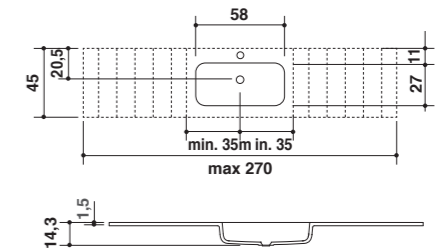

Altezza
Height

Cm 1,5

Profondità
Depth

Cm 45

350

ROUNDLUX
PIANO CON LAVABO INTEGRATO IN CERAMILUX
CERAMILUX TOP WITH INTEGRATED WASHBASIN

351

Ceramilux Opaco
Matt Ceramilux

Bianco Lucido
Glossy White

Larghezza
Lengths

80 - 90 - 100 - 110 - 115 - 120 - 125 - 130 - 135
140 - 145 - 150 - 155 - 160 - 165 - 170 - 175 - 180
185 - 190 - 200 - 210 - 220 - 230 - 240

Altezza
Height

Cm 1,5

Profondità
Depth

Cm 45

352

FLAT

PIANO CON LAVABO INTEGRATO IN CERAMILUX
CERAMILUX TOP WITH INTEGRATED WASHBASIN

Falper Design

Ceramilux Opaco
Matt Ceramilux

Larghezze
Lengths