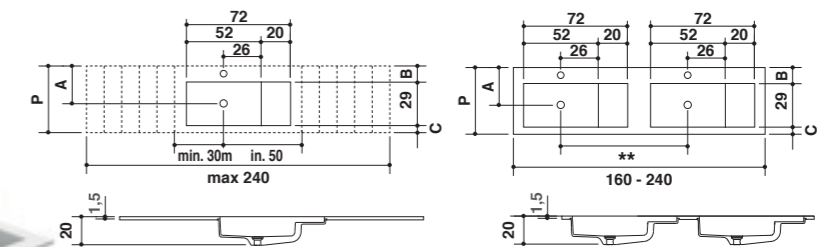

Altezza
Height

Cm 1,5

Profondità
Depth

Cm 45

353

ROUND H1,5 + H15
 PIANI CON LAVABO INTEGRATO IN CRISTALPLANT BIOBASED
 CRISTALPLANT BIOBASED TOP WITH INTEGRATED WASHBASIN
 Falper Design

Larghezze
 Lengths
 80 - 90 - 100 - 110 - 115 - 120 - 125 - 130 - 135
 140 - 145 - 150 - 155 - 160 - 165 - 170 - 175
 180 - 185 - 190 - 200 - 210 - 220 - 230 - 240

Altezza
 Height
 Cm 1,5 - 15
 Profondità
 Depth
 Cm 35 - 45 - 55

SQUARE H1,5 + H15
 PIANI CON LAVABO INTEGRATO IN CRISTALPLANT BIOBASED
 CRISTALPLANT BIOBASED TOP WITH INTEGRATED WASHBASIN
 Falper Design