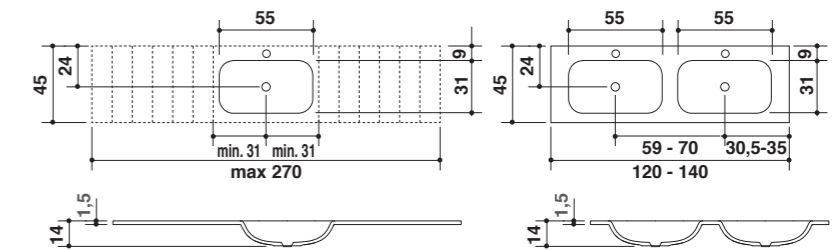

Ceramilux Opaco
Matt Ceramilux

Bianco Lucido
Glossy White

Larghezze
Lengths

70 - 80 - 90 - 100 - 110 - 115 - 120* - 125 - 130
135 - 140* - 145 - 150 - 155 - 160 - 165 - 170 - 175
180 - 185 - 190 - 200 - 210 - 220 - 230 - 240

*Disponibili per lavabo doppio / Available for double basin

Altezza
Height

Cm 1,5

Profondità
Depth

Cm 45