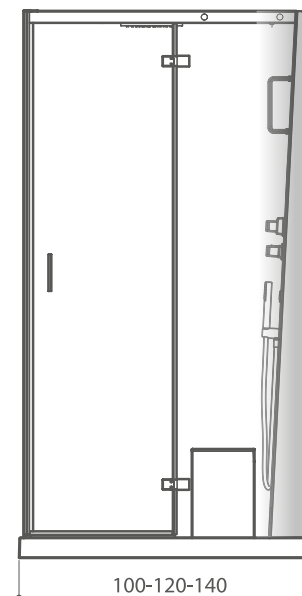

CLOUD 140 (140x90 cm)
CLOUD 120 (120x80 cm)
CLOUD 100 (100x80 cm)

INSTALLAZIONE	DX-SX
Angolo	Battente o Scorrevole (Cloud 140/120) - Battente (Cloud 100)
Porta	
Tetto	Incluso
Piatto doccia con piletta 90 mm	Con o Senza
Cristallo a muro	Con o Senza

CARATTERISTICHE	
Altezza piatto doccia	cm 8
Altezza con piatto doccia	cm 220 - max interna 210
Altezza senza piatto doccia	cm 212 - max interna 210
Altezza minima di installazione con piatto	cm 240
Altezza minima di installazione senza piatto	cm 230
Apertura porta battente	cm 57
Apertura porta scorrevole	cm 43
Incasso a pavimento (piletta)	cm 7
Alimentazione elettrica	220/240 V 50-60 Hz
Max Potenza assorbita	kW 2,5

MATERIALI E FINITURE	
Piatto doccia	Acrilico bianco
Parete attrezzata e tetto	Acrilico bianco opaco
Rubinetteria	Cromo
Profili cabina	Alluminio anodizzato opaco
Sgabello removibile	Acrilico trasparente
Portaoggetti	Acrilico opalino
Cristalli chiusura	Trasparenti spessore 6 mm
Cristallo a muro	● Bianco retroverniciato spessore 6 mm

● Di serie ● Optional

JACUZZI EUROPE S.p.A.

Socio Unico
Direzione e Coordinamento
Jacuzzi Brands, Corp. (USA)
S.S. Pontebbana Km 97,200
33098 Valvasone (PN) Italia
Tel. +39-0434-859111
Fax +39-0434-85278
www.jacuzzi.eu
info@jacuzzi.it

JACUZZI SPA & BATH LIMITED

Jacuzzi Spa and Bath Limited
Old Mill Lane
Low Road
Hunslet
Leeds
LS10 1RB
Tel. +44 (0)113 272 7443
www.jacuzzi.co.uk
retailersales@jacuzziemea.com

JACUZZI FRANCE SAS

8, route de Paris
03305 CUSSET
FRANCE
Tél: +33 (0)4 70 30 90 50
Fax +33-(0)4 70 97 41 90
www.jacuzzi-france.com
info@jacuzzi-france.com