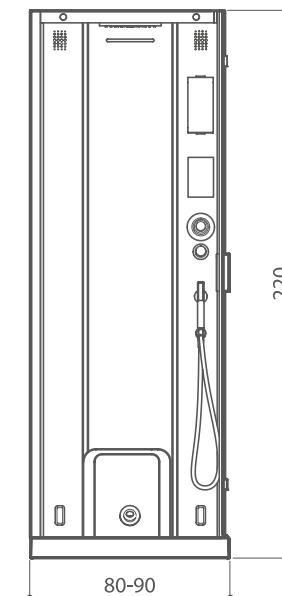

CLOUD 140 (140x90 cm)
CLOUD 120 (120x80 cm)
CLOUD 100 (100x80 cm)

INSTALLAZIONE	DX-SX
Angolo	Battente o Scorrevole (Cloud 140/120) - Battente (Cloud 100)
Porta	
Tetto	Incluso
Piatto doccia con piletta 90 mm	Con o Senza
Cristallo a muro	Con o Senza

CARATTERISTICHE	
Altezza piatto doccia	cm 8
Altezza con piatto doccia	cm 220 - max interna 210
Altezza senza piatto doccia	cm 212 - max interna 210
Altezza minima di installazione con piatto	cm 240
Altezza minima di installazione senza piatto	cm 230
Apertura porta battente	cm 57
Apertura porta scorrevole	cm 43
Incasso a pavimento (piletta)	cm 7
Alimentazione elettrica	220/240 V 50-60 Hz
Max Potenza assorbita	kW 2,5

MATERIALI E FINITURE	
Piatto doccia	Acrilico bianco
Parete attrezzata e tetto	Acrilico bianco opaco
Rubinetteria	Cromo
Profili cabina	Alluminio anodizzato opaco
Sgabello removibile	Acrilico trasparente
Portaoggetti	Acrilico opalino
Cristalli chiusura	Trasparenti spessore 6 mm
Cristallo a muro	● Bianco retroverniciato spessore 6 mm

● Di serie ● Optional

JACUZZI EUROPE S.p.A.

Socio Unico
Direzione e Coordinamento
Jacuzzi Brands, Corp. (USA)
S.S. Pontebbana Km 97,200
33098 Valvasone (PN) Italia
Tel. +39-0434-859111
Fax +39-0434-85278
www.jacuzzi.eu
info@jacuzzi.it

JACUZZI SPA & BATH LIMITED

Jacuzzi Spa and Bath Limited
Old Mill Lane
Low Road
Hunslet
Leeds
LS10 1RB
Tel. +44 (0)113 272 7443
www.jacuzzi.co.uk
retailersales@jacuzziemea.com

JACUZZI FRANCE SAS

8, route de Paris
03305 CUSSET
FRANCE
Tél: +33 (0)4 70 30 90 50
Fax +33-(0)4 70 97 41 90
www.jacuzzi-france.com
info@jacuzzi-france.com